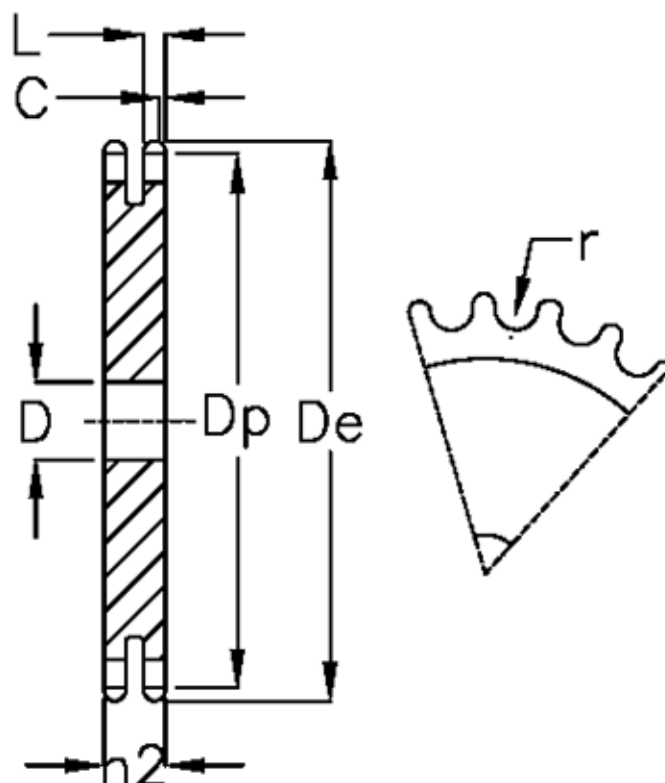

Varenummer: 616022006114
Beskrivelse: Pladehjul 10 B-2 Z=114 duplex

Mål

Antal tænder	= 114	L = 9
C	= 2	r = 10.16
D	= 30	
De	= 584.1	
Dp	= 576.13	
For kædebetegnelse	= 10 B-2	
For kæde størrelse	= 5/8 x 3/8	
h2	= 25.5	